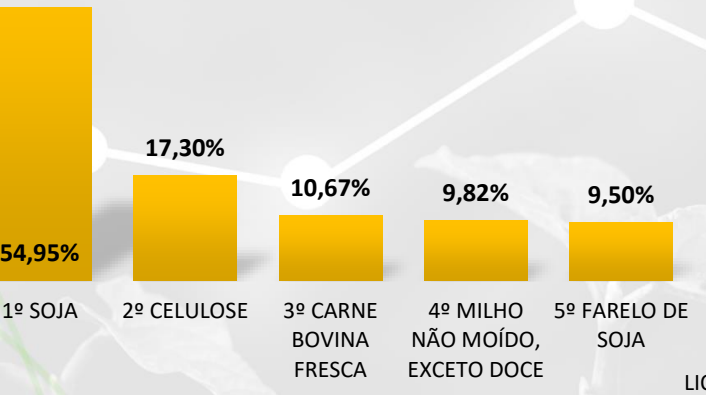

Balança

Comercial

mês: OUTUBRO ano: 2023

Boletim **ECONÔMICO**

BALANÇA COMERCIAL DA AGROPECUÁRIA MS

JANEIRO A SETEMBRO - 2023

Fonte: ComexStat

PRINCIPAIS PRODUTOS EXPORTADOS

PRINCIPAIS PRODUTOS IMPORTADOS

ÍNDICES ECONÔMICOS SETEMBRO/2023

IPCA	+ 0,26%
IGP-M	+ 0,37%

Fonte: IBGE e FGV

Balança Comercial

Boletim **ECONÔMICO**