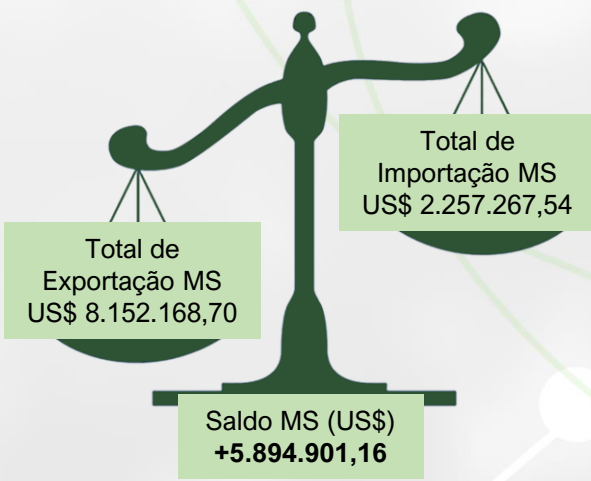

Balança

Comercial

mês: OUTUBRO ano: 2023

Boletim **ECONÔMICO**

BALANÇA COMERCIAL DA AGROPECUÁRIA MS

JANEIRO A SETEMBRO - 2023

Fonte: ComexStat

PRINCIPAIS PRODUTOS EXPORTADOS

PRINCIPAIS PRODUTOS IMPORTADOS

ÍNDICES ECONÔMICOS SETEMBRO/2023

IPCA	+ 0,26%
IGP-M	+ 0,37%

Fonte: IBGE e FGV

Balança Comercial

Boletim **ECONÔMICO**