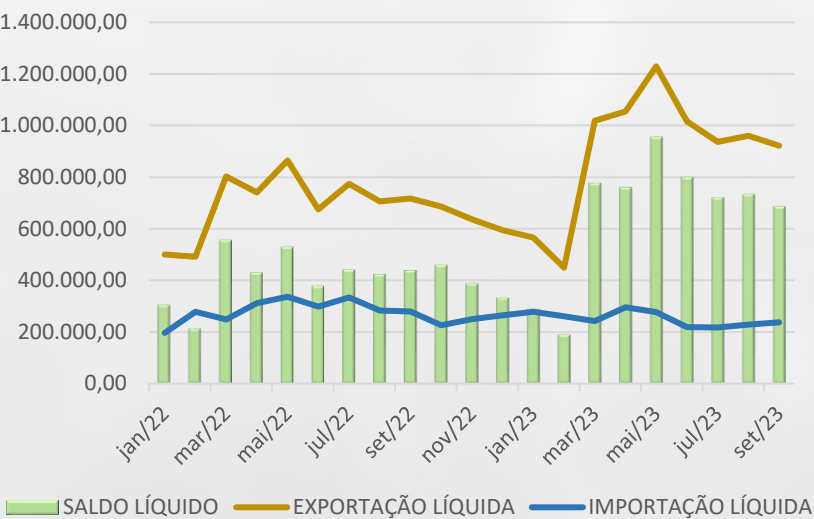

Balança

Comercial

mês: OUTUBRO ano: 2023

Boletim **ECONÔMICO**

BALANÇA COMERCIAL DA AGROPECUÁRIA MS

JANEIRO A SETEMBRO - 2023

Fonte: ComexStat

PRINCIPAIS PRODUTOS EXPORTADOS

PRINCIPAIS PRODUTOS IMPORTADOS

ÍNDICES ECONÔMICOS SETEMBRO/2023

IPCA	+ 0,26%
IGP-M	+ 0,37%

Fonte: IBGE e FGV

Balança Comercial

Boletim **ECONÔMICO**