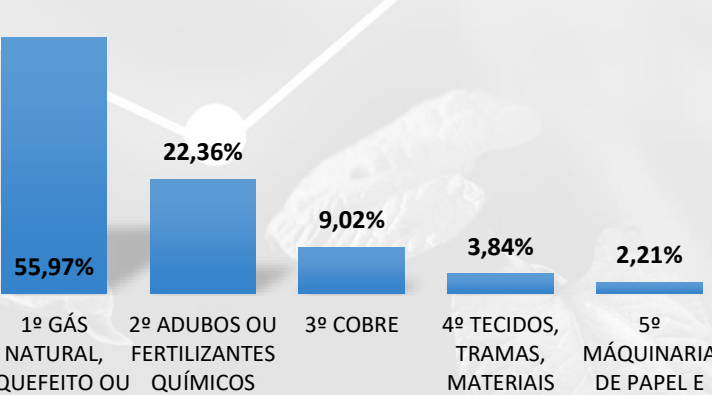

Balança

Comercial

mês: OUTUBRO ano: 2023

Boletim **ECONÔMICO**

BALANÇA COMERCIAL DA AGROPECUÁRIA MS

JANEIRO A SETEMBRO - 2023

Fonte: ComexStat

PRINCIPAIS PRODUTOS EXPORTADOS

PRINCIPAIS PRODUTOS IMPORTADOS

ÍNDICES ECONÔMICOS SETEMBRO/2023

IPCA	+ 0,26%
IGP-M	+ 0,37%

Fonte: IBGE e FGV

Balança Comercial

Boletim **ECONÔMICO**