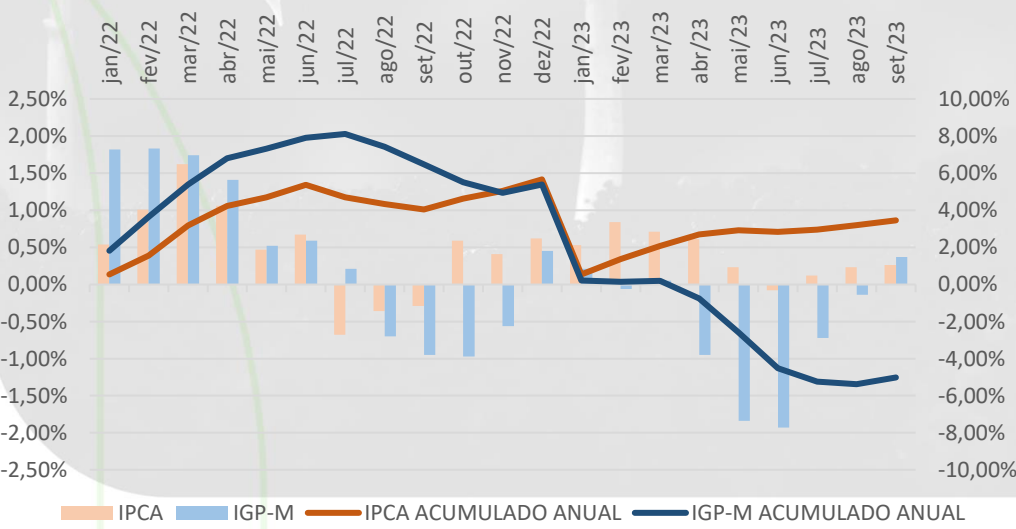

Balança

Comercial

mês: OUTUBRO ano: 2023

Boletim **ECONÔMICO**

BALANÇA COMERCIAL DA AGROPECUÁRIA MS

JANEIRO A SETEMBRO - 2023

Fonte: ComexStat

PRINCIPAIS PRODUTOS EXPORTADOS

PRINCIPAIS PRODUTOS IMPORTADOS

ÍNDICES ECONÔMICOS SETEMBRO/2023

IPCA	+ 0,26%
IGP-M	+ 0,37%

Fonte: IBGE e FGV

Balança Comercial

Boletim **ECONÔMICO**