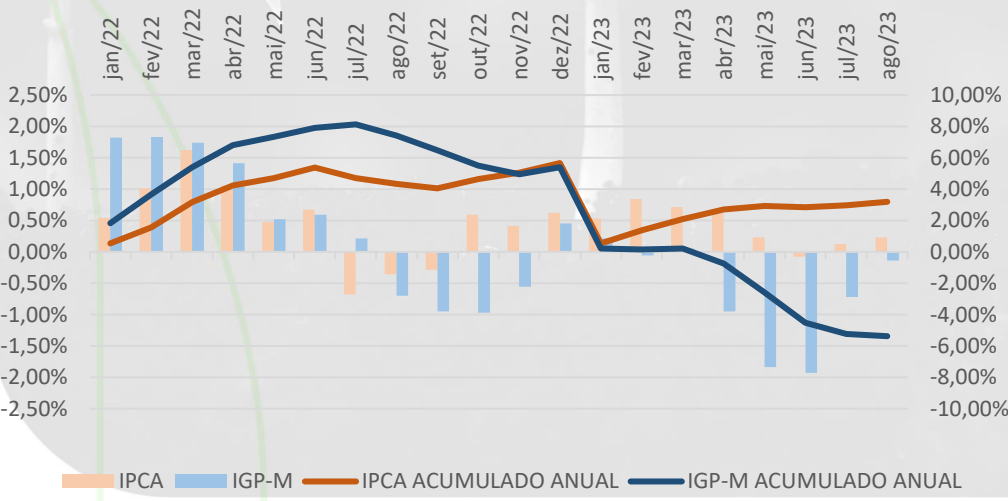

Balança Comercial

mês: SETEMBRO ano: 2023

Boletim **ECONÔMICO**

BALANÇA COMERCIAL DA AGROPECUÁRIA MS

JANEIRO A AGOSTO - 2023

Fonte: ComexStat

■ SALDO LÍQUIDO ■ EXPORTAÇÃO LÍQUIDA ■ IMPORTAÇÃO LÍQUIDA

PRINCIPAIS PRODUTOS EXPORTADOS

PRINCIPAIS PRODUTOS IMPORTADOS

ÍNDICES ECONÔMICOS AGOSTO/2023

IPCA	+ 0,23%
IGP-M	- 1,84%

Fonte: IBGE e FGV

Balança Comercial

Boletim **ECONÔMICO**