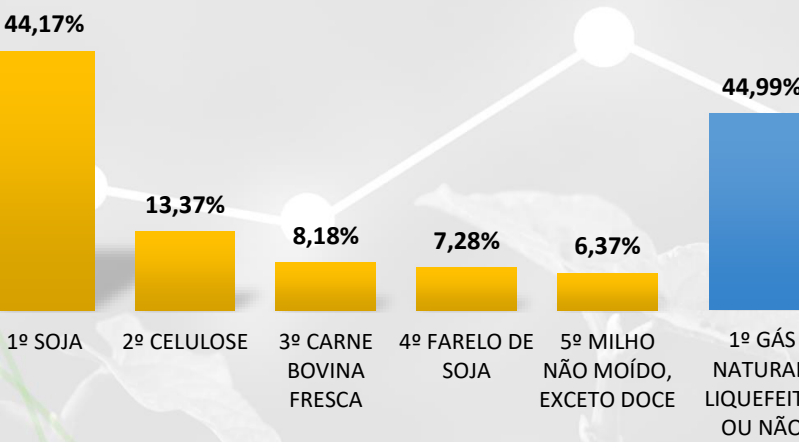

Balança Comercial

mês: SETEMBRO ano: 2023

Boletim **ECONÔMICO**

BALANÇA COMERCIAL DA AGROPECUÁRIA MS

JANEIRO A AGOSTO - 2023

Fonte: ComexStat

■ SALDO LÍQUIDO ■ EXPORTAÇÃO LÍQUIDA ■ IMPORTAÇÃO LÍQUIDA

PRINCIPAIS PRODUTOS EXPORTADOS

PRINCIPAIS PRODUTOS IMPORTADOS

ÍNDICES ECONÔMICOS AGOSTO/2023

IPCA	+ 0,23%
IGP-M	- 1,84%

Fonte: IBGE e FGV

Balança Comercial

Boletim **ECONÔMICO**