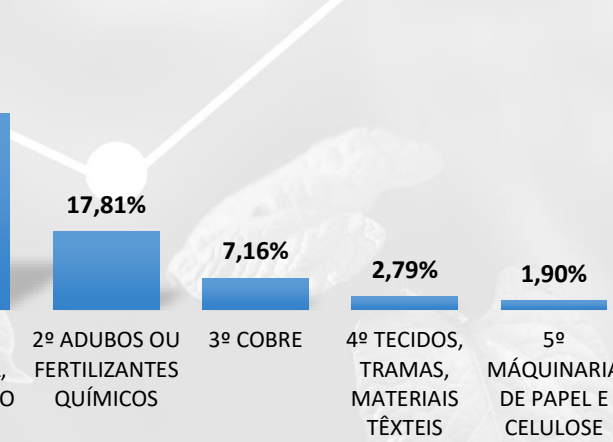

Balança Comercial

mês: SETEMBRO ano: 2023

Boletim **ECONÔMICO**

BALANÇA COMERCIAL DA AGROPECUÁRIA MS

JANEIRO A AGOSTO - 2023

Fonte: ComexStat

■ SALDO LÍQUIDO ■ EXPORTAÇÃO LÍQUIDA ■ IMPORTAÇÃO LÍQUIDA

PRINCIPAIS PRODUTOS EXPORTADOS

PRINCIPAIS PRODUTOS IMPORTADOS

ÍNDICES ECONÔMICOS AGOSTO/2023

IPCA	+ 0,23%
IGP-M	- 1,84%

Fonte: IBGE e FGV

Balança Comercial

Boletim **ECONÔMICO**