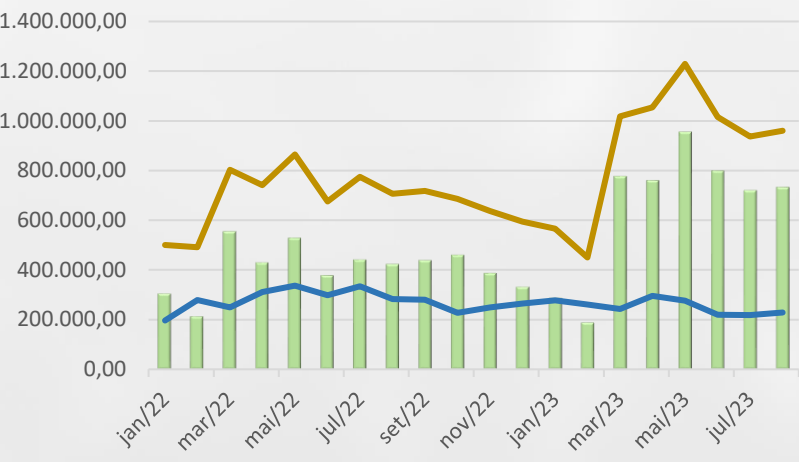

Balança Comercial

mês: SETEMBRO ano: 2023

Boletim **ECONÔMICO**

BALANÇA COMERCIAL DA AGROPECUÁRIA MS

JANEIRO A AGOSTO - 2023

Fonte: ComexStat

■ SALDO LÍQUIDO ■ EXPORTAÇÃO LÍQUIDA ■ IMPORTAÇÃO LÍQUIDA

PRINCIPAIS PRODUTOS EXPORTADOS

PRINCIPAIS PRODUTOS IMPORTADOS

ÍNDICES ECONÔMICOS AGOSTO/2023

IPCA	+ 0,23%
IGP-M	- 1,84%

Fonte: IBGE e FGV

Balança Comercial

Boletim **ECONÔMICO**