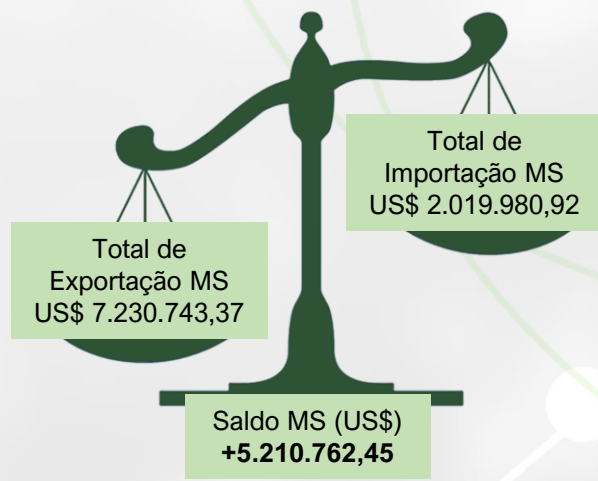

Balança Comercial

mês: SETEMBRO ano: 2023

Boletim **ECONÔMICO**

BALANÇA COMERCIAL DA AGROPECUÁRIA MS

JANEIRO A AGOSTO - 2023

Fonte: ComexStat

■ SALDO LÍQUIDO ■ EXPORTAÇÃO LÍQUIDA ■ IMPORTAÇÃO LÍQUIDA

PRINCIPAIS PRODUTOS EXPORTADOS

PRINCIPAIS PRODUTOS IMPORTADOS

ÍNDICES ECONÔMICOS AGOSTO/2023

IPCA	+ 0,23%
IGP-M	- 1,84%

Fonte: IBGE e FGV

Balança Comercial

Boletim **ECONÔMICO**