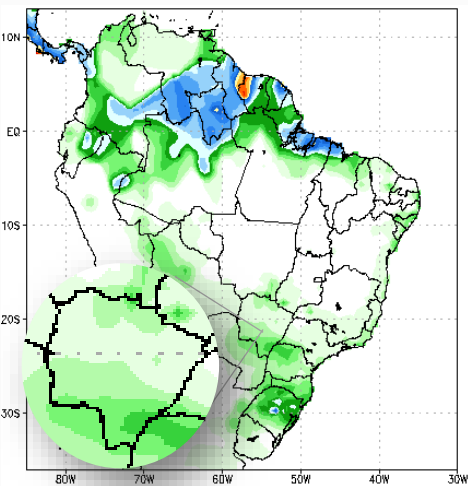

As regiões nordeste e sudoeste apresentam condições boas em 9% das suas lavouras, regulares em 70% e ruins até 24%. O estágio fenológico dessas regiões está entre VN e R6.

Entretanto, as regiões oeste, centro, sul e sudeste possuem condições abaixo do potencial das demais, podendo-se encontrar lavouras entre 27% e 79% em condições ruins, regulares entre 19% e 69% e em bom estado entre 4% e 10%. O estágio fenológico está entre VN e R6.

A equipe do SIGA-MS apurou a área total danificada pela chuva de granizo entre os dias 28 e 30 de maio. O total da área danificada foi de 7.540 hectares, sendo que 91% dos estragos foram no município de Naviraí.

Área

2,003 Milhões de ha

Previsão do tempo – 08 a 14 de junho

Produtividade

75 sc/ha

Produção

9,013 Milhões de Ton.

Fonte: www.cpc.ncep.noaa.gov

Economia

DÓLAR

R\$ 5,14

* Média 31/05 a 04/06

Comercialização	Soja	Soja	Milho	Milho
	2020/2021	2021/2022	2020	2021
	76,29%	18,87%	94,30%	39,50%

PRAÇAS DO MATO GROSSO DO SUL	Soja Disponível 31/05 a 04/06	Soja CBOT Mar/2022	Milho 2021
Campo Grande	R\$ 161,46	R\$ 151,01	R\$ 80,48
Chapadão do Sul	R\$ 159,91	R\$ 150,16	R\$ 78,29
Dourados	R\$ 157,57	R\$ 152,27	R\$ 81,99
Maracaju	R\$ 158,51	R\$ 150,95	R\$ 77,89
Naviraí	R\$ 157,23	R\$ 153,35	R\$ 82,05
Ponta Porã	R\$ 157,48	R\$ 151,61	R\$ 83,88
São Gabriel do Oeste	R\$ 159,21	R\$ 149,99	R\$ 82,18
Média Estadual	R\$ 158,77	R\$ 151,33	R\$ 80,96