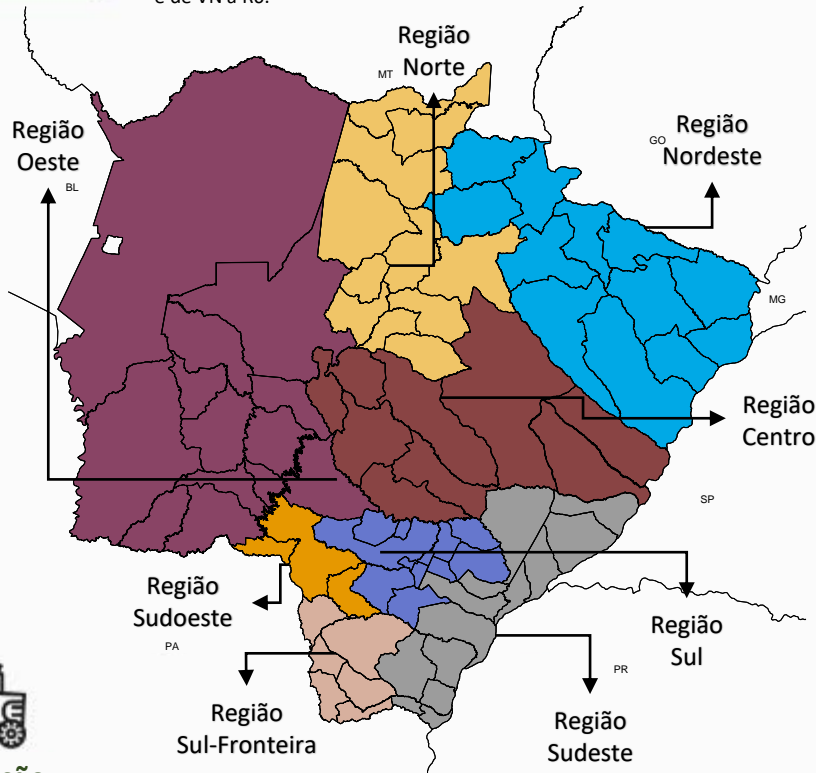

Dados da Safra MS

Na primeira semana do mês de junho deu-se continuidade ao levantamento de desenvolvimento de milho 2ª safra 2020/2021.

Dados por região

Todas as regiões do estado estão em pleno desenvolvimento fenológico e reprodutivo. As regiões sul-fronteira e norte apresentam até 9% das lavouras com boas condições, regulares em até 79% e 18% ruim. Essas regiões possuem o estágio fenológico entre VN e R5.

As regiões nordeste e sudoeste apresentam condições boas em 9% das suas lavouras, regulares em 70% e ruins até 24%. O estágio fenológico dessas regiões está entre VN e R6.

Entretanto, as regiões oeste, centro, sul e sudeste possuem condições abaixo do potencial das demais, podendo-se encontrar lavouras entre 27% e 79% em condições ruins, regulares entre 19% e 69% e em bom estado entre 4% e 10%. O estágio fenológico está entre VN e R6.

A equipe do SIGA-MS apurou a área total danificada pela chuva de granizo entre os dias 28 e 30 de maio. O total da área danificada foi de 7.540 hectares, sendo que 91% dos estragos foram no município de Naviraí.